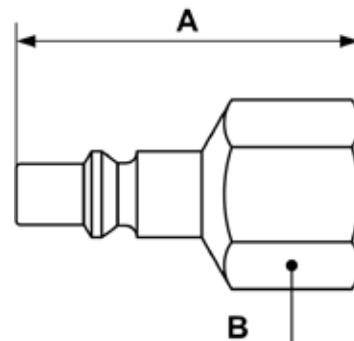

## STECKNIPPEL FÜR SCHNELLKUPPLUNGEN - ARP 06

Stecknippel mit zylindrischem Innengewinde

Profil : ARO 210

### Durchmesser

6 mm

Art. Nr	IG	Abm. A (mm)	Abm. B (mm)
ARP 066101	G1/4	40	15
ARP 066102	G3/8	44	21